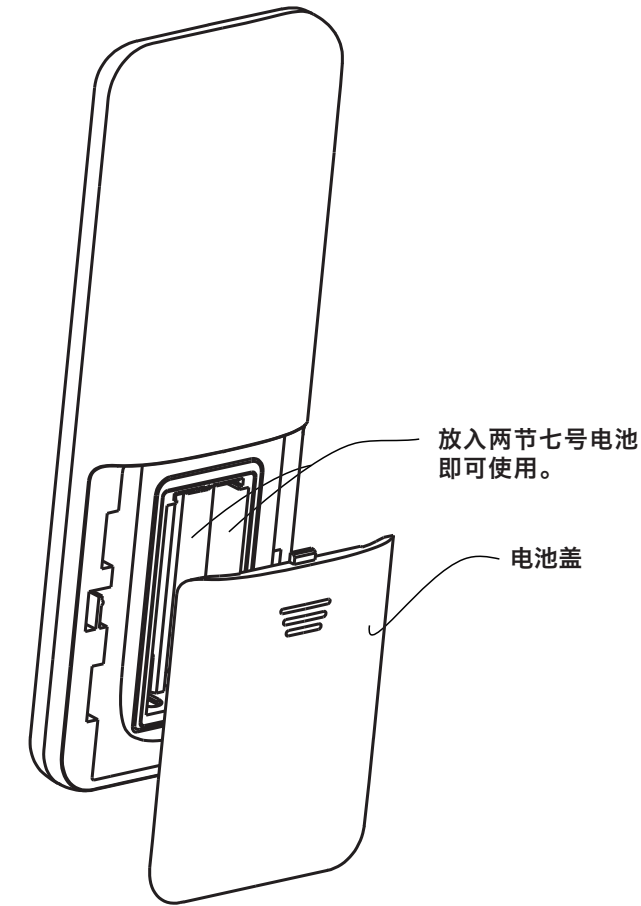

正面

遥控器使用说明书

一、遥控器功能介绍 (YJR1-04)

注：外观、功能以实物为准。

遥控器对码步骤：

- 1、同时按住“喷头清洁”和“停止/电源”，等待2秒后，档位指示灯4个全亮且闪烁，此时主机上电，即完成配对；
- 2、配对完成后，档位指示灯最右侧2个指示灯(即3、4档指示灯)，即表示配对成功，配对成功后按遥控器任意键恢复正常，配对不成功15秒后自动恢复正常。

背面

二、遥控器按键说明

1、主功能

- 臀洗/移动 臀部清洗
短按：开始臀部清洗 连按：开启或关闭移动清洗
- 妇洗/移动 女性清洗
短按：开始女性清洗 连按：开启或关闭移动清洗
- 暖风烘干 暖风烘干
短按：开始暖风烘干
- 停止/电源 停止当前工作
短按：退出当前清洗或烘干 长按：开启或关闭主机电源

2、参数调节

- 调节水压大小
短按“+”：水压大小档位+1 短按“-”：水压大小档位-1
- 调节管位前后位置
短按“^”：管位前后档位+1 短按“v”：管位前后档位-1
- 调节座圈温度
短按：循环调节座圈温度
- 调节清洗水温
短按：循环调节清洗水温
- 调节烘干风速
短按：循环调节烘干风速