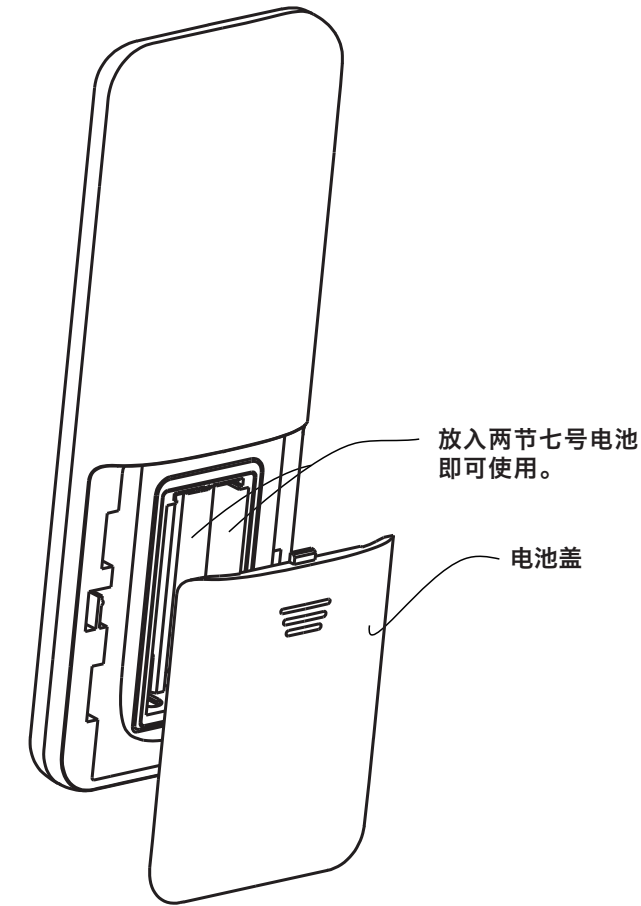

正面

遥控器使用说明书

一、遥控器功能介绍 (YJR1-08)

注：外观、功能以实物为准。

遥控器对码步骤：

- 1、同时按住“喷头清洁”和“停止/电源”，等待2秒后，档位指示灯4个全亮且闪烁，此时主机上电，即完成配对；
- 2、配对完成后，档位指示灯最右侧2个指示灯(即3、4档指示灯)，即表示配对成功，配对成功后按遥控器任意键恢复正常，配对不成功15秒后自动恢复正常。

背面

二、遥控器按键说明

1、主功能

- 臀洗/移动 臀洗/移动 短按：开始臀部清洗 长按：开启或关闭移动清洗
- 女性清洗 短按：开始女性清洗 长按：开启或关闭移动清洗
- 暖风烘干 短按：开始暖风烘干
- 停止/电源 停止/电源 短按：退出当前清洗或烘干 长按：开启或关闭主机电源

2、参数调节

- 调节水压大小 短按“+”：水压大小档位+1 短按“-”：水压大小档位-1
- 调节管位前后位置 短按“^”：管位前后档位+1 短按“v”：管位前后档位-1
- 调节座圈温度 短按：循环调节座圈温度
- 调节清洗水温 短按：循环调节清洗水温
- 调节烘干风速 短按：循环调节烘干风速

3、辅助功能

- 一键通完成臀洗与暖风烘干 短按：开始自动模式
- 未着座时，伸出喷头以便日常清洁 短按：开始喷头清洁
- 夜间柔光照明 短按：开启或关闭柔光照明 长按：进入或退出节能模式

4、其他

节能模式
用户离座后，智能调节座圈加热功率。

三、遥控器安装步骤

尺寸：14x21cm
材质：80克铜板