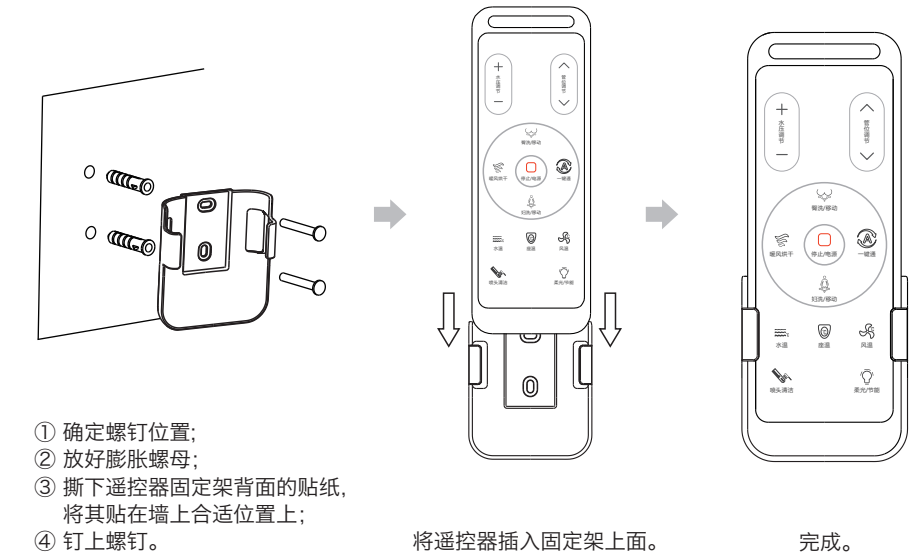

正面

遥控器使用说明书

一、遥控器功能介绍 (YJR1-08)

注：外观、功能以实物为准。

遥控器对码步骤：

- 1、同时按住“喷头清洁”和“停止/电源”，等待2秒后，档位指示灯4个全亮且闪烁，此时主机上电，即完成配对；
- 2、配对完成后，档位指示灯最右侧2个指示灯(即3、4档指示灯)，即表示配对成功，配对成功后按遥控器任意键恢复正常，配对不成功15秒后自动恢复正常。

背面

二、遥控器按键说明

1、主功能

- 臀洗/移动 臀洗/移动 短按：开始臀部清洗 长按：开启或关闭移动清洗
- 女性清洗 短按：开始女性清洗 长按：开启或关闭移动清洗
- 暖风烘干 短按：开始暖风烘干
- 停止/电源 停止/电源 短按：退出当前清洗或烘干 长按：开启或关闭主机电源

2、参数调节

- 调节水压大小 短按“+”：水压大小档位+1 短按“-”：水压大小档位-1
- 调节管位前后位置 短按“^”：管位前后档位+1 短按“v”：管位前后档位-1
- 调节座圈温度 短按：循环调节座圈温度
- 调节清洗水温 短按：循环调节清洗水温
- 调节烘干风速 短按：循环调节烘干风速

3、辅助功能

- 一键通完成臀洗与暖风烘干 短按：开始自动模式
- 未着座时，伸出喷头以便日常清洁 短按：开始喷头清洁
- 夜间柔光照明 短按：开启或关闭柔光照明 长按：进入或退出节能模式

4、其他

节能模式
用户离座后，智能调节座圈加热功率。

三、遥控器安装步骤

尺寸：14x21cm
材质：80克铜板