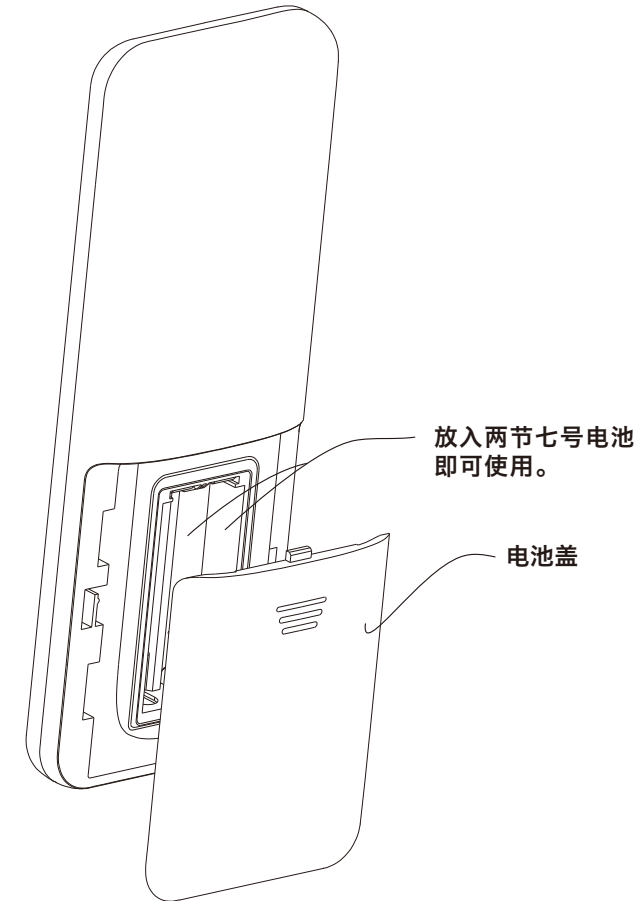

正面

遥控器使用说明书

一、遥控器功能介绍 (YJR1-07)

注：外观、功能以实物为准。

遥控器对码步骤：

- 1、同时按住“喷头清洁”和“停止/电源”，等待2秒后，档位指示灯4个全亮且闪烁，此时主机上电，即完成配对；
- 2、配对完成后，档位指示灯最右侧2个指示灯(即3、4档指示灯)，即表示配对成功，配对成功后按遥控器任意键恢复正常，配对不成功15秒后自动恢复正常。

背面

二、遥控器按键说明

1、主功能

- 臀部清洗
短按：开始臀部清洗 连按：开启或关闭移动清洗
- 女性清洗
短按：开始女性清洗 连按：开启或关闭移动清洗
- 暖风烘干
短按：开始暖风烘干
- 停止当前工作
短按：退出当前清洗或烘干 长按：开启或关闭主机电源

2、参数调节

- 调节水压大小
短按“+”：水压大小档位+1 短按“-”：水压大小档位-1
- 调节管位前后位置
短按“^”：管位前后档位+1 短按“v”：管位前后档位-1
- 调节座圈温度
短按：循环调节座圈温度
- 调节清洗水温
短按：循环调节清洗水温
- 调节烘干风速
短按：循环调节烘干风速