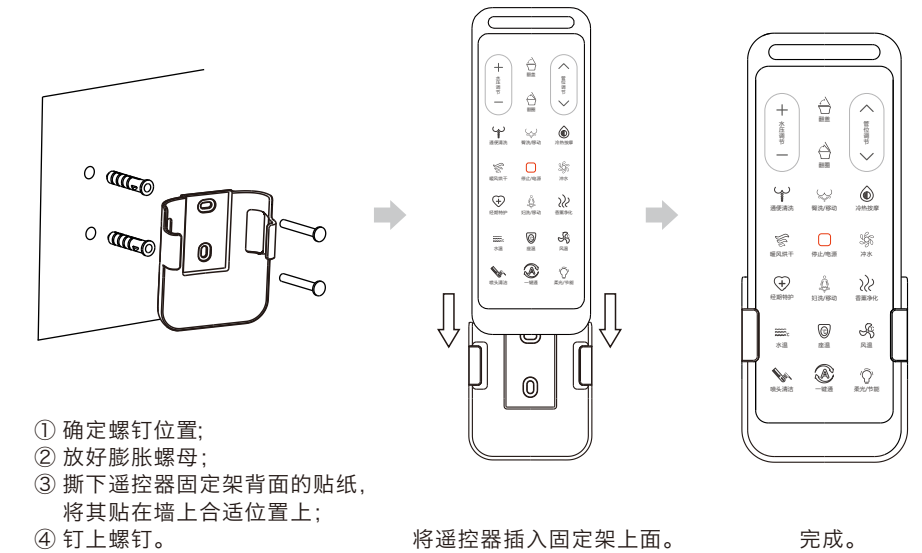

1、主功能

- 臀部清洗
短按：开始臀部清洗 连按：开启或关闭移动清洗
- 女性清洗
短按：开始女性清洗 连按：开启或关闭移动清洗
- 暖风烘干
短按：开始暖风烘干
- 停止当前工作
短按：退出当前清洗或烘干 长按：开启或关闭主机电源

2、参数调节

- 调节水压大小
短按“+”：水压大小档位+1 短按“-”：水压大小档位-1
- 调节管位前后位置
短按“^”：管位前后档位+1 短按“v”：管位前后档位-1
- 调节座圈温度
短按：循环调节座圈温度
- 调节清洗水温
短按：循环调节清洗水温
- 调节烘干风速
短按：循环调节烘干风速

3、辅助功能

- 一键通完成臀洗、冲水与暖风烘干
短按：开始自动模式
- 清洁水柱打入肛肠末端，帮助排毒
短按：开始通便清洗
- 调节香薰浓度
连续按下进行浓度调节
- 冷热按摩水流交替进行按摩冲洗
短按：开始冷热按摩 连按：开启或关闭移动清洗
- 以女性经期的定制参数，清洗阴部
短按：开始经期护理清洗 连按：开启或关闭移动清洗

- 未着座时，伸出喷头以便日常清洁
短按：开始喷头清洁
- 夜间柔光照明
短按：开启或关闭柔光照明 长按：进入或退出节能模式
- 马桶冲水
短按：马桶冲水，清洗过程中冲水无效
- 翻圈
短按执行翻圈或合圈动作
- 翻盖
短按执行翻盖或合盖动作

4、其他

- 光线传感器
- ① 手动开启柔光照明后，离座1分钟，自动打开光线传感器，随后根据环境亮度自动调节夜灯开启或关闭；
 - ② 手动关闭柔光照明，光线传感器关闭。

- 节能模式
- 用户离座后，智能调节座圈加热功率。

- 智能记忆
- 该产品能记忆上次用户使用的清洗习惯，智能开启喷头移动清洗。

三、遥控器安装步骤

尺寸：14x21cm

材质：128克铜版纸，不对折平铺