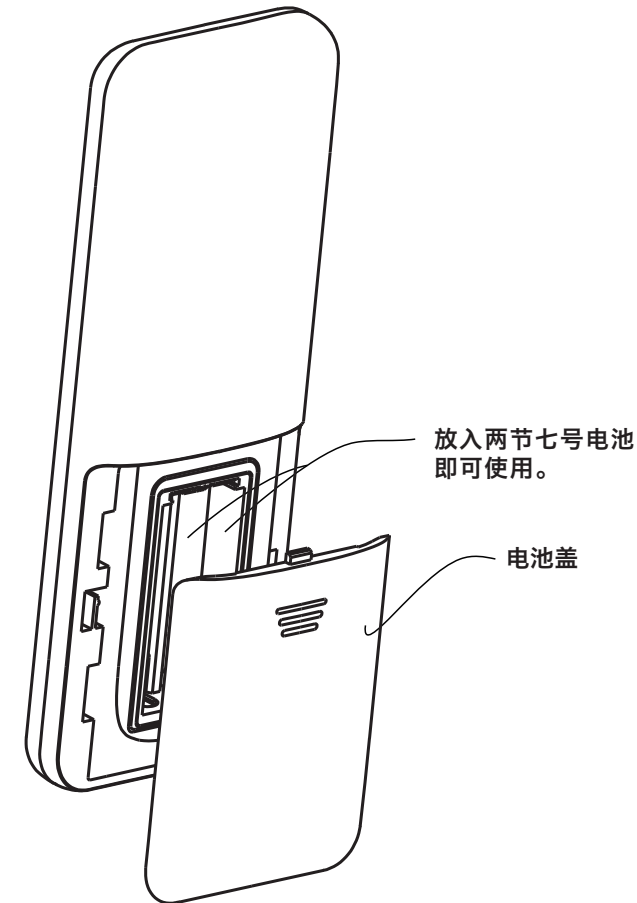

正面

遥控器使用说明书

一、遥控器功能介绍 (YJR1-09)

注：外观、功能以实物为准。

遥控器对码步骤：

- 1、同时按住“喷头清洁”和“停止/电源”，等待2秒后，档位指示灯4个全亮且闪烁，此时主机上电，即完成配对；
- 2、配对完成后，档位指示灯最右侧2个指示灯(即3、4档指示灯)，即表示配对成功，配对成功后按遥控器任意键恢复正常，配对不成功15秒后自动恢复正常。

背面

二、遥控器按键说明

1、主功能

- 臀洗/移动 臀部清洗
短按：开始臀部清洗 长按：开启或关闭移动清洗
- 妇洗/移动 女性清洗
短按：开始女性清洗 长按：开启或关闭移动清洗
- 暖风烘干 暖风烘干
短按：开始暖风烘干
- 停止/电源 停止当前工作
短按：退出当前清洗或烘干 长按：开启或关闭主机电源

2、参数调节

- 调节水压大小
短按“+”：水压大小档位+1 短按“-”：水压大小档位-1
- 调节管位前后位置
短按“^”：管位前后档位+1 短按“v”：管位前后档位-1
- 调节座圈温度
短按：循环调节座圈温度
- 调节清洗水温
短按：循环调节清洗水温
- 调节烘干风速
短按：循环调节烘干风速